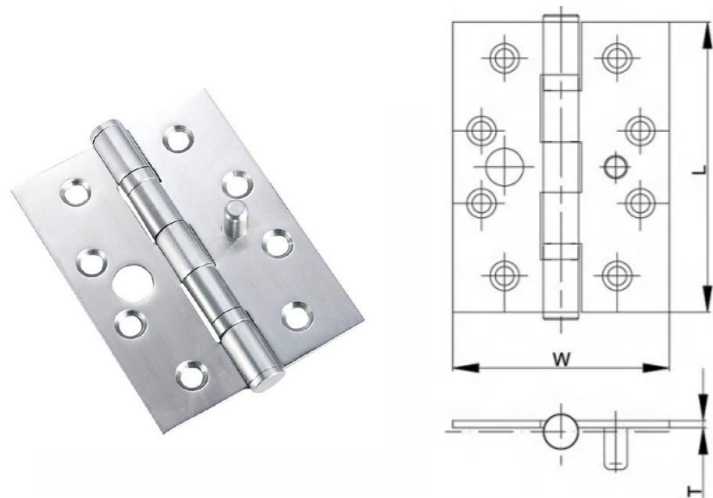

HINGES 门合页

HINGES 门合页

L	W	T
101.6	88.9	3

L	W	T
76.2	50.8	2
101.6	76.2	2
101.6	76.2	2.5
101.6	76.2	3
101.6	88.9	3
101.6	101.6	3
127	88.9	3

	A	B	C	D	E	F	G	H	I
25	1800	50	16.2	4.8	9.5	14.8	4	3.7	0.9
25	1800	50	16.2	4.8	9.5	14.8	5	3.7	0.8
25	1800	50	16.5	4.8	9.5	14.8	5	3.7	0.8
30	1800	50	16.2	4.8	12	17	6.5	3.7	0.9
30	1800	50	17.7	4.4	12.4	17.2	5.7	3.9	0.8
30	1800	50	18.6	4.4	12.9	17.5	5.7	3.9	0.75/0.8
30	1800	50	18.6	4.4	12.9	17.5	5.7	3.9	0.85/0.9
30	1800	60	19	5.8	11.5	18	5.5	4.9	1.2
30	1800	60	19	5.8	11.5	18	5.5	4.9	1.2
30	1800	60	19	7.8	10.8	19.2	5.3	4.9	1.5
38	1800	50	23.3	5	16	22	7.5	3.8	0.9
38	1800	50	22.8	5	16	21.8	7.3	3.8	0.8
38	1800	50	22	4.2	16.7	20.9	7.6	3.9	0.75/0.8
38	1800	50	24	4.2	16.7	20.9	7.6	3.9	0.85/0.9
38	1800	60	22	5.7	15.5	21.6	7.5	4.8	1.2
38	1800	60	22	5.8	15.5	21.7	7.5	4.8	1.2
38	1800	60	22	7.8	14.3	22.7	7.5	4.9	1.5
38	1800	60	21.8	7.8	14.3	22.7	7.5	4.9	1.5
50	1800	50	28.3	4.7	21.3	26.9	10.2	3.9	0.9
50	1800	60	27.9	6	21.3	27.8	9.6	4.9	1.2
50	1800	60	27.9	6	21.3	27.8	9.6	4.9	1.2
50	1800	60	28.5	7.8	21.3	29.3	10.7	4.9	1.5
50	1800	60	28.5	7.6	21.2	29.2	10.7	4.9	1.5
62.5	1800	60	34.8	5.8	28.4	34.6	13.5	4.8	1.2
62.5	1800	60	34.6	7.9	27.6	35.3	13.2	4.8	1.5
75	1800	60	42.6	5.6	33.3	39.7	15	4.9	1.2
75	1800	60	42.8	7.8	34.3	42.4	16.5	4.9	1.5

防盗合页 Security hinge			
规格	L	W	T
100X75X2.5	100	75	2.5

防盗合页 Security Hinge			
规格	L	W	T
101.6X93X3.5	101.6	93	3.5

100 X 150 X 3mm
100 X 180 X 3.5mm
100 X 200 X 3.5mm
100 X 230 X 3.5mm

100 X 125 X 3.5mm
100 X 150 X 3.5mm
100 X 175 X 3.5mm