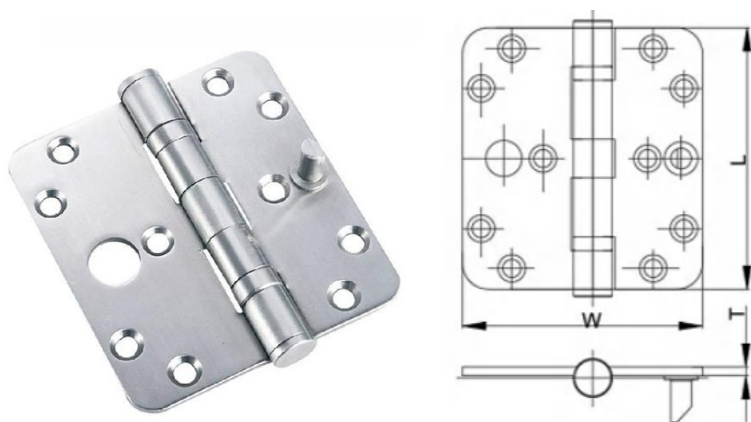

HINGES 门合页

HINGES 门合页

L	W	T
101.6	88.9	3

L	W	T
76.2	50.8	2
101.6	76.2	2
101.6	76.2	2.5
101.6	76.2	3
101.6	88.9	3
101.6	101.6	3
127	88.9	3

	A	B	C	D	E	F	G	H	I
25	1800	50	16.2	4.8	9.5	14.8	4	3.7	0.9
25	1800	50	16.2	4.8	9.5	14.8	5	3.7	0.8
25	1800	50	16.5	4.8	9.5	14.8	5	3.7	0.8
30	1800	50	16.2	4.8	12	17	6.5	3.7	0.9
30	1800	50	17.7	4.4	12.4	17.2	5.7	3.9	0.8
30	1800	50	18.6	4.4	12.9	17.5	5.7	3.9	0.75/0.8
30	1800	50	18.6	4.4	12.9	17.5	5.7	3.9	0.85/0.9
30	1800	60	19	5.8	11.5	18	5.5	4.9	1.2
30	1800	60	19	5.8	11.5	18	5.5	4.9	1.2
30	1800	60	19	7.8	10.8	19.2	5.3	4.9	1.5
38	1800	50	23.3	5	16	22	7.5	3.8	0.9
38	1800	50	22.8	5	16	21.8	7.3	3.8	0.8
38	1800	50	22	4.2	16.7	20.9	7.6	3.9	0.75/0.8
38	1800	50	24	4.2	16.7	20.9	7.6	3.9	0.85/0.9
38	1800	60	22	5.7	15.5	21.6	7.5	4.8	1.2
38	1800	60	22	5.8	15.5	21.7	7.5	4.8	1.2
38	1800	60	22	7.8	14.3	22.7	7.5	4.9	1.5
38	1800	60	21.8	7.8	14.3	22.7	7.5	4.9	1.5
50	1800	50	28.3	4.7	21.3	26.9	10.2	3.9	0.9
50	1800	60	27.9	6	21.3	27.8	9.6	4.9	1.2
50	1800	60	27.9	6	21.3	27.8	9.6	4.9	1.2
50	1800	60	28.5	7.8	21.3	29.3	10.7	4.9	1.5
50	1800	60	28.5	7.6	21.2	29.2	10.7	4.9	1.5
62.5	1800	60	34.8	5.8	28.4	34.6	13.5	4.8	1.2
62.5	1800	60	34.6	7.9	27.6	35.3	13.2	4.8	1.5
75	1800	60	42.6	5.6	33.3	39.7	15	4.9	1.2
75	1800	60	42.8	7.8	34.3	42.4	16.5	4.9	1.5

防盗合页 Security hinge			
规格	L	W	T
100X75X2.5	100	75	2.5

防盗合页 Security Hinge			
规格	L	W	T
101.6X93X3.5	101.6	93	3.5

100 X 150 X 3mm
100 X 180 X 3.5mm
100 X 200 X 3.5mm
100 X 230 X 3.5mm

100 X 125 X 3.5mm
100 X 150 X 3.5mm
100 X 175 X 3.5mm