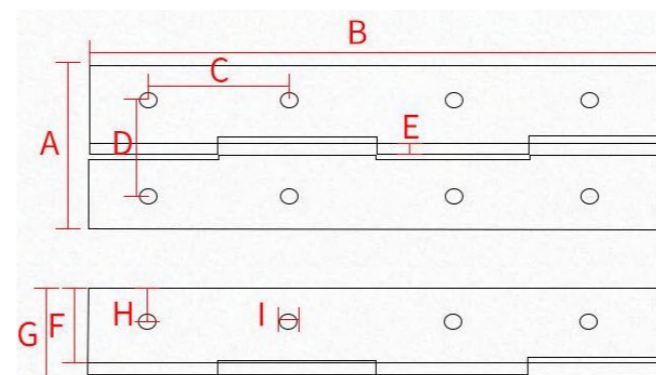

HINGES 门合页

HINGES 门合页

L	W	T
101.6	88.9	3

L	W	T
76.2	50.8	2
101.6	76.2	2
101.6	76.2	2.5
101.6	76.2	3
101.6	88.9	3
101.6	101.6	3
127	88.9	3

	A	B	C	D	E	F	G	H	I
25	1800	50	16.2	4.8	9.5	14.8	4	3.7	0.9
25	1800	50	16.2	4.8	9.5	14.8	5	3.7	0.8
25	1800	50	16.5	4.8	9.5	14.8	5	3.7	0.8
30	1800	50	16.2	4.8	12	17	6.5	3.7	0.9
30	1800	50	17.7	4.4	12.4	17.2	5.7	3.9	0.8
30	1800	50	18.6	4.4	12.9	17.5	5.7	3.9	0.75/0.8
30	1800	50	18.6	4.4	12.9	17.5	5.7	3.9	0.85/0.9
30	1800	60	19	5.8	11.5	18	5.5	4.9	1.2
30	1800	60	19	5.8	11.5	18	5.5	4.9	1.2
30	1800	60	19	7.8	10.8	19.2	5.3	4.9	1.5
38	1800	50	23.3	5	16	22	7.5	3.8	0.9
38	1800	50	22.8	5	16	21.8	7.3	3.8	0.8
38	1800	50	22	4.2	16.7	20.9	7.6	3.9	0.75/0.8
38	1800	50	24	4.2	16.7	20.9	7.6	3.9	0.85/0.9
38	1800	60	22	5.7	15.5	21.6	7.5	4.8	1.2
38	1800	60	22	5.8	15.5	21.7	7.5	4.8	1.2
38	1800	60	22	7.8	14.3	22.7	7.5	4.9	1.5
38	1800	60	21.8	7.8	14.3	22.7	7.5	4.9	1.5
50	1800	50	28.3	4.7	21.3	26.9	10.2	3.9	0.9
50	1800	60	27.9	6	21.3	27.8	9.6	4.9	1.2
50	1800	60	27.9	6	21.3	27.8	9.6	4.9	1.2
50	1800	60	28.5	7.8	21.3	29.3	10.7	4.9	1.5
50	1800	60	28.5	7.6	21.2	29.2	10.7	4.9	1.5
62.5	1800	60	34.8	5.8	28.4	34.6	13.5	4.8	1.2
62.5	1800	60	34.6	7.9	27.6	35.3	13.2	4.8	1.5
75	1800	60	42.6	5.6	33.3	39.7	15	4.9	1.2
75	1800	60	42.8	7.8	34.3	42.4	16.5	4.9	1.5

防盗合页 Security hinge			
规格	L	W	T
100X75X2.5	100	75	2.5

防盗合页 Security Hinge			
规格	L	W	T
101.6X93X3.5	101.6	93	3.5

100 X 150 X 3mm
100 X 180 X 3.5mm
100 X 200 X 3.5mm
100 X 230 X 3.5mm

100 X 125 X 3.5mm
100 X 150 X 3.5mm
100 X 175 X 3.5mm