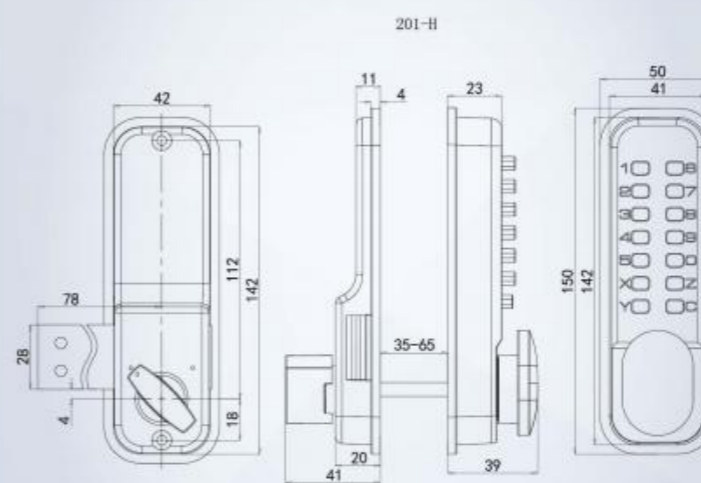

配件

201系列

配件

适配锁舌

201Q-X

201Q-X

201-G

201-H