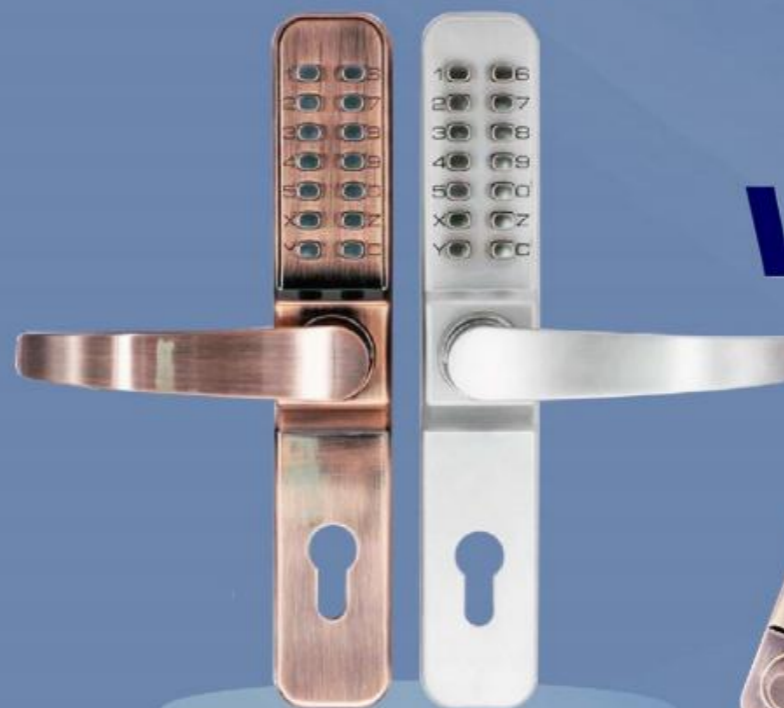

200系列

201系列

形状

颜色选择

黑色

砂烙色

红古色

代金色

配件

201系列

配件

适配锁舌

201Q-X

201Q-X

201-G

201-H

501系列

601系列

配件

适配锁舌

601Q-X

601-G

601-H