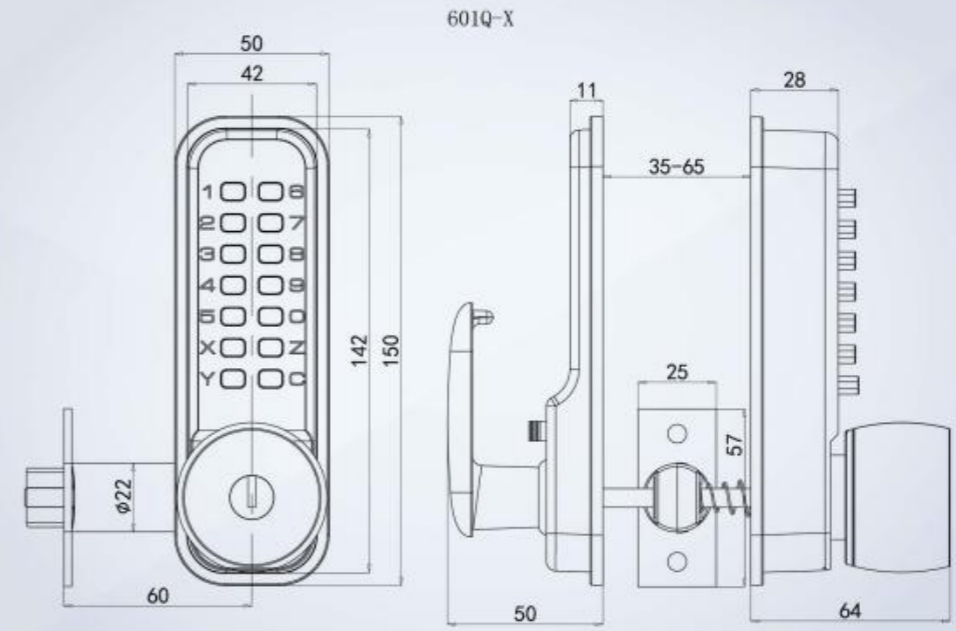

501系列

601系列

配件

适配锁舌

601Q-X

601-G

601-H