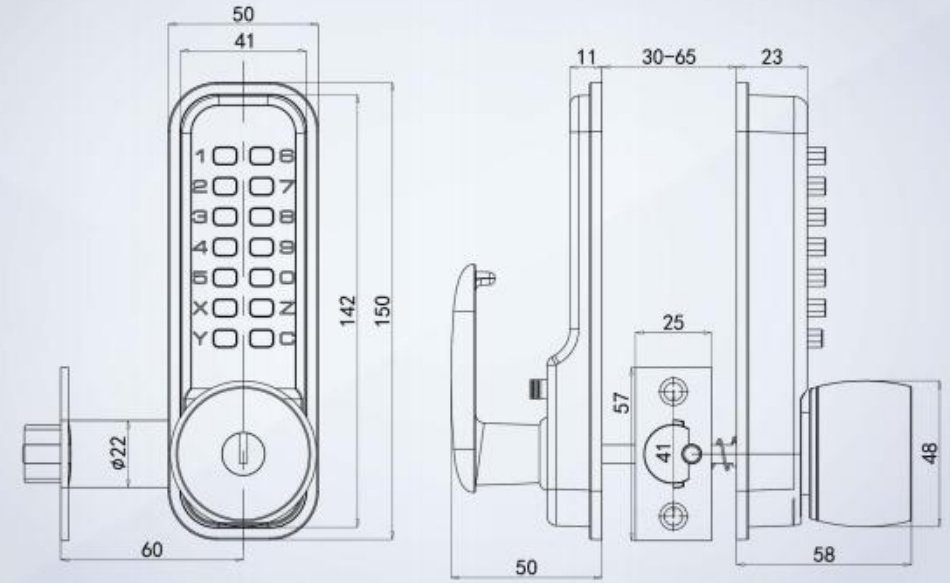

配件

201系列

配件

适配锁舌

201Q-X

201Q-X

201-G

201-H