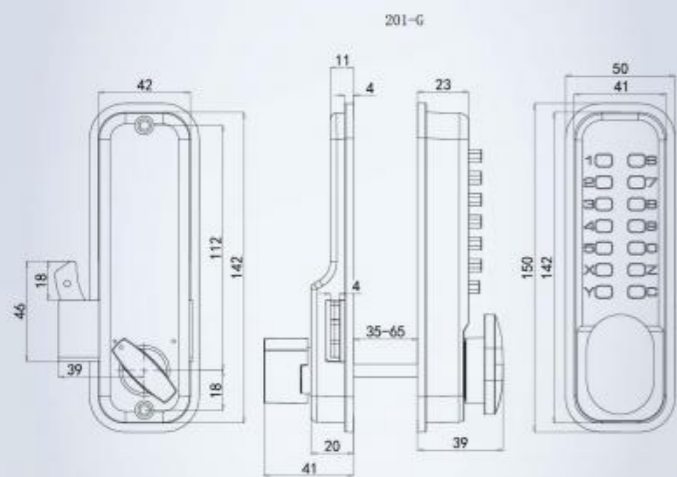

配件

201系列

配件

适配锁舌

201Q-X

201Q-X

201-G

201-H