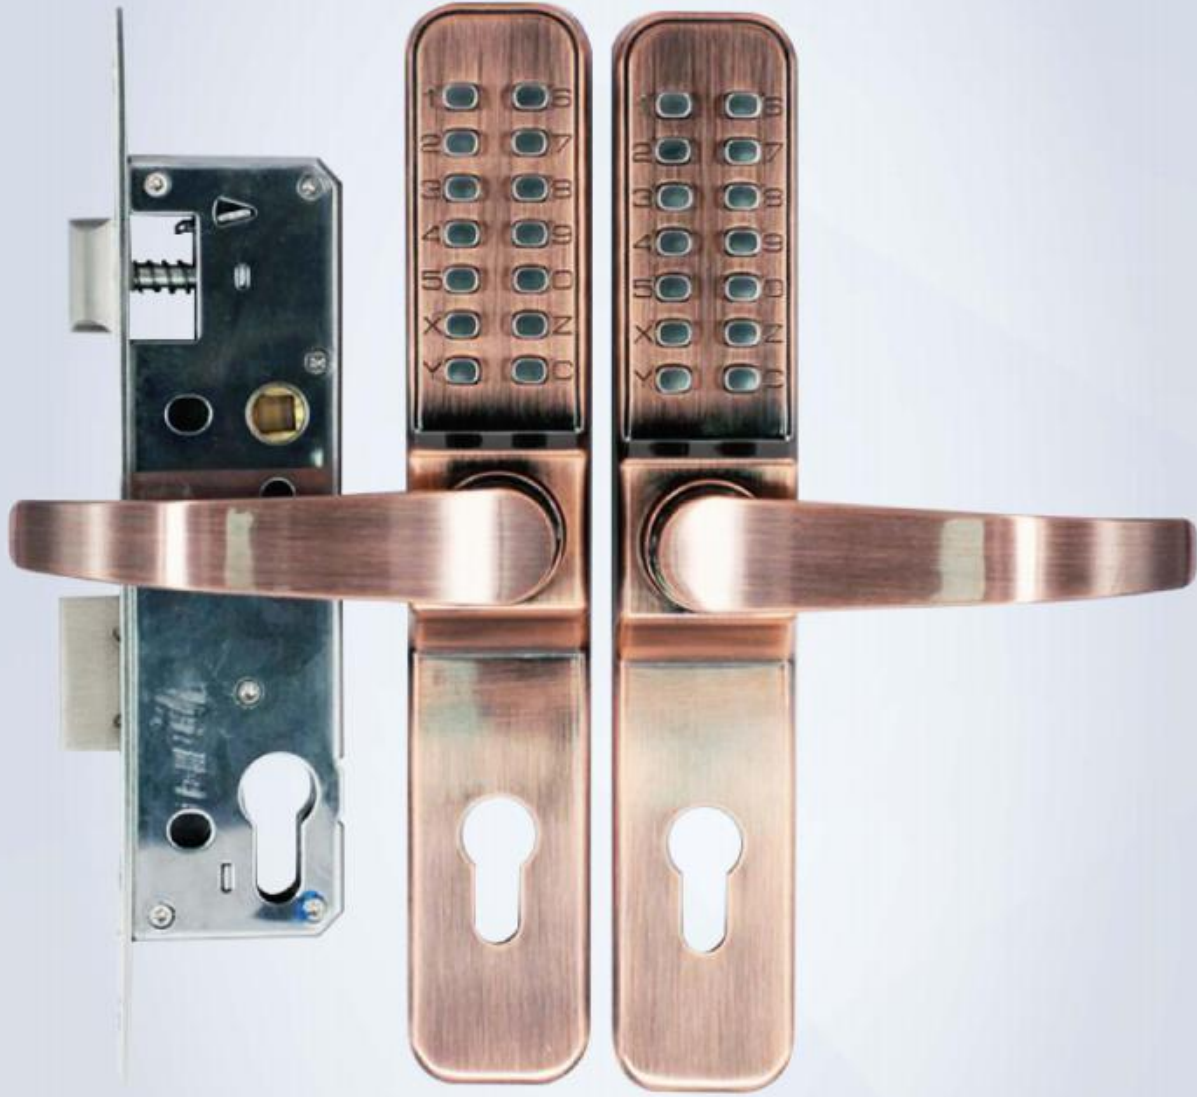

501系列

601系列

配件

适配锁舌

601Q-X

601-G

601-H