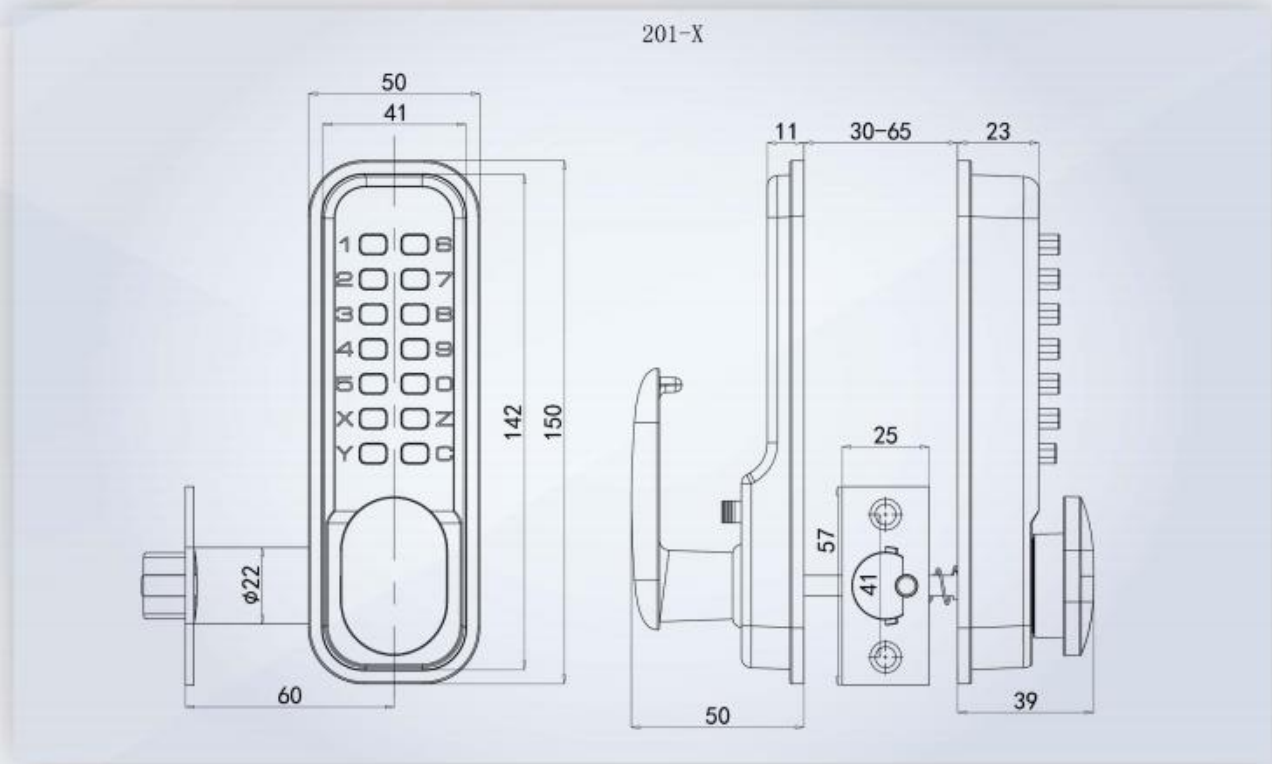

配件

201系列

配件

适配锁舌

201Q-X

201Q-X

201-G

201-H