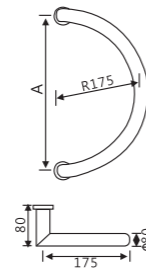

PH-211

材质：不锈钢
表面处理：砂光、镜光

Φ(mm)	A(mm)
25	200-350
32	200-350
38	200-350