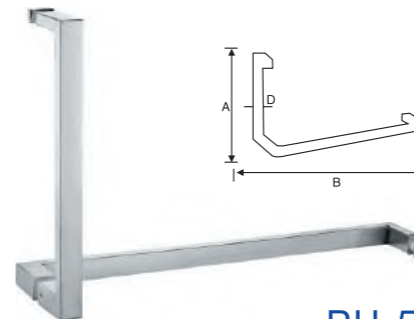

PH-515

☑ 表面处理：镜光
Finish:PSS
☑ 适用范围：玻璃门、木门
Available For:Glass door,wooden door
规格Size:
A:300 C:55
B:500 D:13X25

PH-512

☑ 表面处理：镜光、拉丝
Finish:PSS、SS
☑ 适用范围：玻璃门
Available For:Glass door
规格Size:
A:450
B:465
C:65
D:10X20