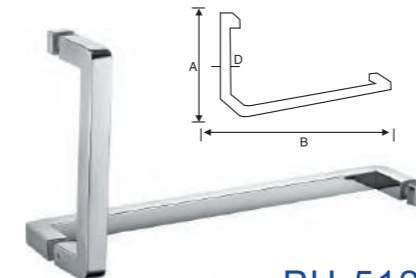

PH-511

☑ 表面处理：镜光、拉丝
Finish:PSS、SS
☑ 适用范围：玻璃门
Available For:Glass door
规格Size:
A:450
B:470
D:10X20

PH-512-A

☑ 表面处理：镜光、拉丝
Finish:PSS、SS
☑ 适用范围：玻璃门、木门
Available For:Glass door,wooden door
规格Size:
1:200
2:400
D:20X20