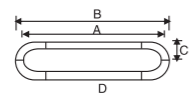

规格Size:  
A: 200X400  
B: 422X222  
D: 13X25

PH-520

- ☑ 表面处理: 镜光  
Finish: PSS
- ☑ 适用范围: 玻璃门、木门  
Available For: Glass door, wooden door

规格Size:  
A: 200 C: 60  
B: 400 D:  $\Phi$  19

PH-521

- ☑ 表面处理: 镜光、拉丝  
Finish: PSS、SS
- ☑ 适用范围: 玻璃门  
Available For: Glass door
- 规格Size:  
A: 425  
B: 457  
C: 75  
D:  $\Phi$  25