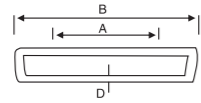

- ☑ 表面处理: 镜光、拉丝
  Finish: PSS、SS
- ☑ 适用范围: 玻璃门
  Available For: Glass door
- 规格Size:
  A: 500
  B: 525
  D: 13X25

PH-518

- ☑ 表面处理: 镜光
  Finish: PSS
- ☑ 适用范围: 玻璃门、木门
  Available For: Glass door, wooden door

规格Size:
A: 350X100
B: 500X300
D: 15X30