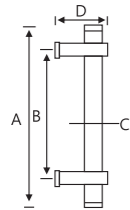

PH-252

材质：不锈钢
表面处理：砂光、镜光

Φ	A	B	C	D
32	450	300	32	80
32	600	450	32	80