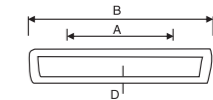

PH-514

☑ 表面处理：镜光、拉丝
Finish:PSS、SS
☑ 适用范围：玻璃门
Available For:Glass door
规格Size:
A:570
B:600
C:70
D:30X30