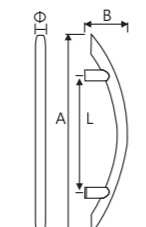

### PH-214

材质：不锈钢  
表面处理：砂光、镜光

Φ(mm)	A(mm)
25	200-2000
32	200-2200
38	200-2200

### PH-216

材质：不锈钢  
表面处理：砂光、镜光

Φ(mm)	A	L	B
25	250/350	450/600	97
32	250/350	450/600	97
38	250/350	450/600	97

### PH-509

☑ 表面处理：镜光、拉丝  
Finish:PSS、SS  
☑ 适用范围：玻璃门  
Available For:Glass door  
规格Size:  
A:450  
B:470  
D:10X20