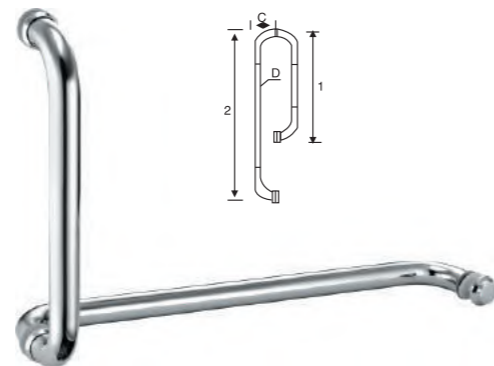

PH-523

- ☑ 表面处理: 镜光
  Finish: PSS
- ☑ 适用范围: 玻璃门、木门
  Available For: Glass door, wooden door

规格Size:
A: 500 C: 65
B: 300 D: Φ 25