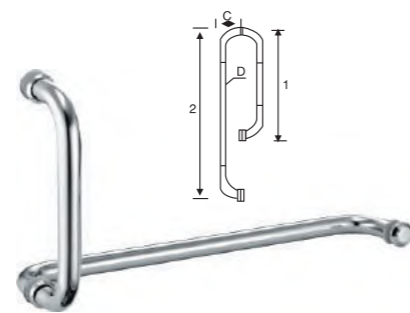

PH-520

- ☑ 表面处理: 镜光
  Finish: PSS
- ☑ 适用范围: 玻璃门、木门
  Available For: Glass door, wooden door

规格Size:
A: 200 C: 60
B: 400 D: Φ 19

- ☑ 表面处理: 镜光、拉丝
  Finish: PSS、SS
- ☑ 适用范围: 玻璃门
  Available For: Glass door
- 规格Size:
  A: 425
  B: 457
  C: 75
  D: Φ 25