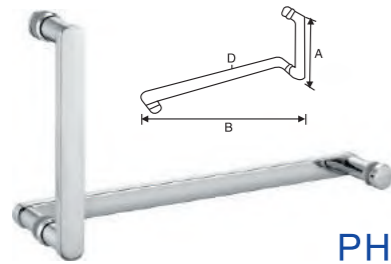

PH-519

- ☑ 表面处理: 镜光
  Finish: PSS
- ☑ 适用范围: 玻璃门、木门
  Available For: Glass door, wooden door

规格Size:
A: 200X400
B: 422X222
D: 13X25