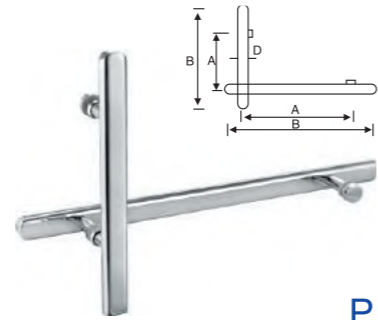

PH-518

- ☑ 表面处理: 镜光
  Finish: PSS
- ☑ 适用范围: 玻璃门、木门
  Available For: Glass door, wooden door

规格Size:
A: 350X100
B: 500X300
D: 15X30