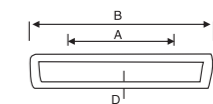

PH-516

☑ 表面处理：镜光
Finish:PSS
☑ 适用范围：玻璃门、木门
Available For:Glass door,wooden door
规格Size:
A:300 C:55
B:500 D:13X25