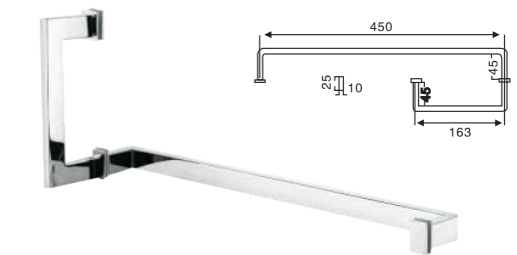

PH-516

☑ 表面处理：镜光
Finish:PSS
☑ 适用范围：玻璃门、木门
Available For:Glass door,wooden door
规格Size:
A:300 C:55
B:500 D:13X25